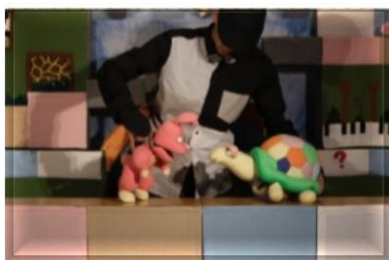

## 子育てを頑張っているパパやママ 先生や家族の皆様への応援歌です。

毎日、子育ておつかれさまです。

お子さんがまだ小さいと、出かける場所も限られ  
いろいろ気を遣ったり心配したりと大変ですよね。

でも『ほほほのじかん』では、だいじょうぶ。

みんな自由に、ゆるったりのーんびり。

人形劇で『ほほほ』しましょう！！

あかちゃんから幼児のみなさんも安心して

楽しくご覧いただけます。

## 🐰『うさぎとカメのかけっこ』🐢

イソップの童話「うさぎとかめ」のおはなしが  
ちょっとかわった人形劇になりました。

なんと「すごろく」をつかって、  
せっかちうさぎとのろまなかめが、  
かけっこをします。

どっちが勝つとおもいますか？

さあ、たのしい競走のはじまりです。