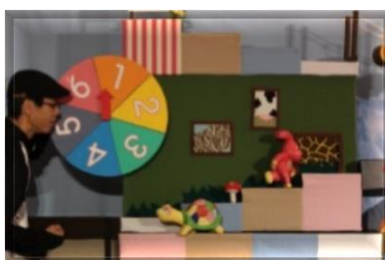

ひとのまプロジェクトとは

子どもからお年寄りまでどなたでも、また幼稚園、保育園、関係機関
や行政とも連携し地域の中でネットワークを作る活動。

地域力を高めることで住み慣れた地域で子どもからお年寄りまで
生き生きと過ごし、育ち支え合うお互い様の地域社会を目指す事を
目的としています。

子どもを中心とした街づくりから、地域の中に笑いの間（茶の間）を
作りたいと活動中です。